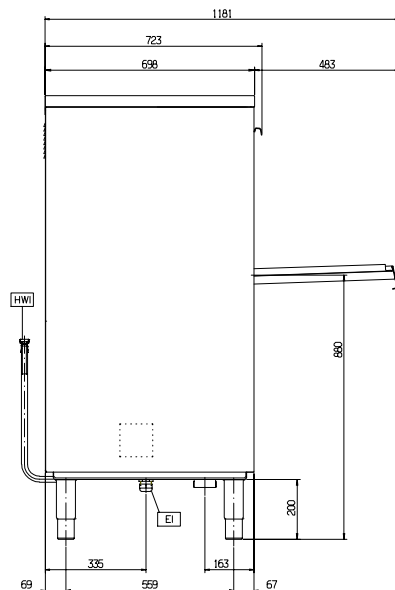

Zij aanzicht

- D = Afvoer
- EI = Elektrische aansluiting
- EO = Elektrische uitgang
- HWI = Warm water invoer
- XR = Naspelmiddel aansluiting