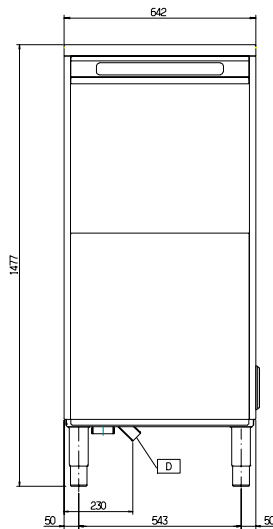

Front aanzicht